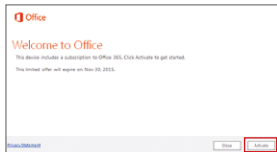

PASO 2

Haz clic en **Activar** en la ventana que aparecerá a continuación.